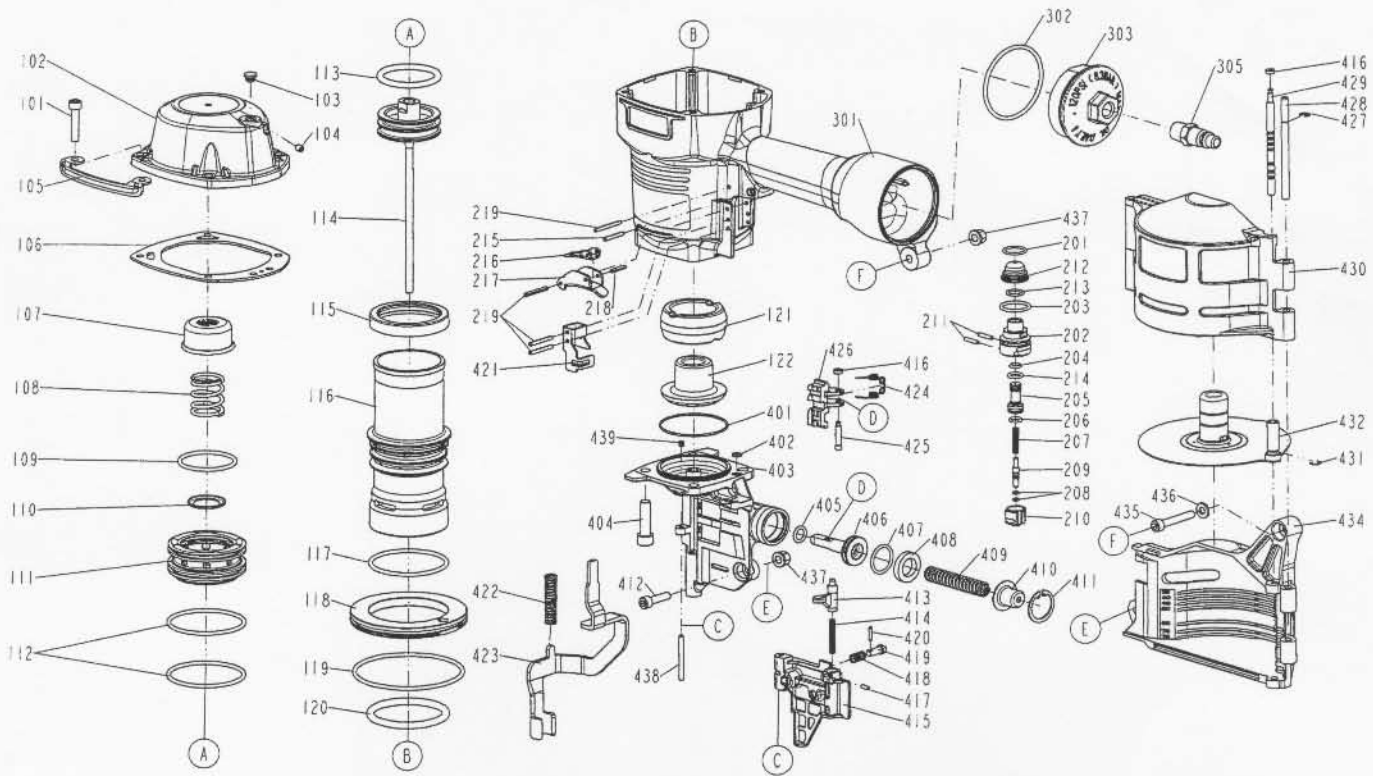

DIAGRAM OF DK/TITANIA

ITEM NO.	PART NO.	DESCRIPTION	ITEM NO.	PART NO.	DESCRIPTION	ITEM NO.	PART NO.	DESCRIPTION
101	2040101-04111-0	HEX.SOC.HD.BOLT	212	1137A-0860001-1	COVER-PLUNGER	422	11337-0864701-1	SAFETY SPRING
102	11369-0865301-1	CAP	213	2041104-02070-0	O - RING	423	11330-1534701-1	SAFETY
103	1135S-0350001-1	GROMMET	214	2041100-01050-0	O - RING	424	11307-0864701-1	FEED FINGER SPRING
104	2040104-03010-0	HEX.SOC.HD.SCREW	215	2040401-05100-0	SPIRAL PINS	425	11365-0864701-1	PIN FEED PISTON
105	11397-0864701-1	GUIDE COVER	216	11317-0864701-1	SECONDARY TRIGGER	426	11306-1534701-1	FEED FINGER
106	11302-0864701-1	CYLINDER CAP SEAL	217	11316-0864701-2	TRIGGER	427	2040302-25010-0	E - RING
107	11370-0860001-1	SEAL	218	2040400-05080-0	SPRING PIN	428	1136R-1534701-1	MAGAZINE SHAFT PIN
108	11360-0354701-3	COMPRESSION SPRING	219	2040401-05120-0	SPIRAL PINS	429	11357-1534701-1	ADJUST POST
109	2041108-05070-0	O - RING	301	11230-0865201-1	GUN BODY UNIT	430	11355-1534701-1	MAGAZINE COVER
110	11381-0864701-1	WASHER	302	2041101-05020-0	O - RING	431	11399-1530001-1	COLLAR
111	11368-0860001-3	HD.VALVE PISTON	303	11346-0864302-1	END CAP	432	11289-1534701-1	SPACER
112	2041108-06050-0	O - RING	305	1135V-0000017-1	AIR PLUG	434	11354-1534701-1	MAGAZINE CASE
113	2041108-05060-0	O - RING	401	2041108-06060-0	O - RING	435	2040101-04050-0	HEX.SOC.HD.BOLT
114	11204-1530001-1	DRIVER UNIT	402	2041108-01010-0	O - RING	436	2040201-04010-0	FLAT WASHER
115	11399-0860001-1	COLLAR	403	11382-1534701-1	NOSE PIECE	437	2040501-04010-0	BOLT CAP
116	11320-0860001-1	CYLINDER	404	2040101-05040-2	HEX.SOC.HD.BOLT	438	11362-1534701-1	DOOR SHAFT PIN
117	2041108-06010-0	O - RING	405	2041100-01091-0	O - RING	439	1135S-0860001-1	GROMMET A
118	11321-0860001-1	CYLINDER SPACER	406	11364-1534701-1	FEED PISTON			
119	2041101-09020-0	O - RING	407	2041100-03051-0	O - RING			
120	2041100-06010-0	O - RING	408	1134W-0860001-1	FEED BUMPER			
121	11327-0864701-1	BUMPER-A	409	11367-0860001-1	PUSHER SPRING			
122	11327-0864702-1	BUMPER-B	410	11365-0864701-1	FEED PISTON CAP			
201	2041104-02060-0	O - RING	411	2040300-02010-0	C - RING			
202	11374-0860001-1	PLUNGER CAP	412	2040101-04080-0	HEX.SOC.HD.BOLT			
203	2041100-02050-0	O - RING	413	11310-0954701-1	DOOR LATCH			
204	2041100-01070-0	O - RING	414	1133U-0390003-1	SPRING C			
205	1133S-0860001-1	VALVE PLUNGER	415	11361-1534701-1	DOOR			
206	2041100-01030-0	O - RING	416	1135H-0860001-1	PU RETAINER			
207	11376-0860001-1	SPRING	417	2040400-05040-0	SPRING PIN			
208	2041108-01020-0	O - RING	418	1133C-1530001-1	STOPPER FINGER SPRING			
209	11375-0860002-1	PLUNGER	419	11358-1534701-1	NAIL STOP			
210	11373-0860001-1	TRIGGER VALVE HEAD	420	2040401-04060-0	SPIRAL PINS			
211	11329-0860001-1	PIN	421	11338-0864701-1	SAFETY GUIDE			