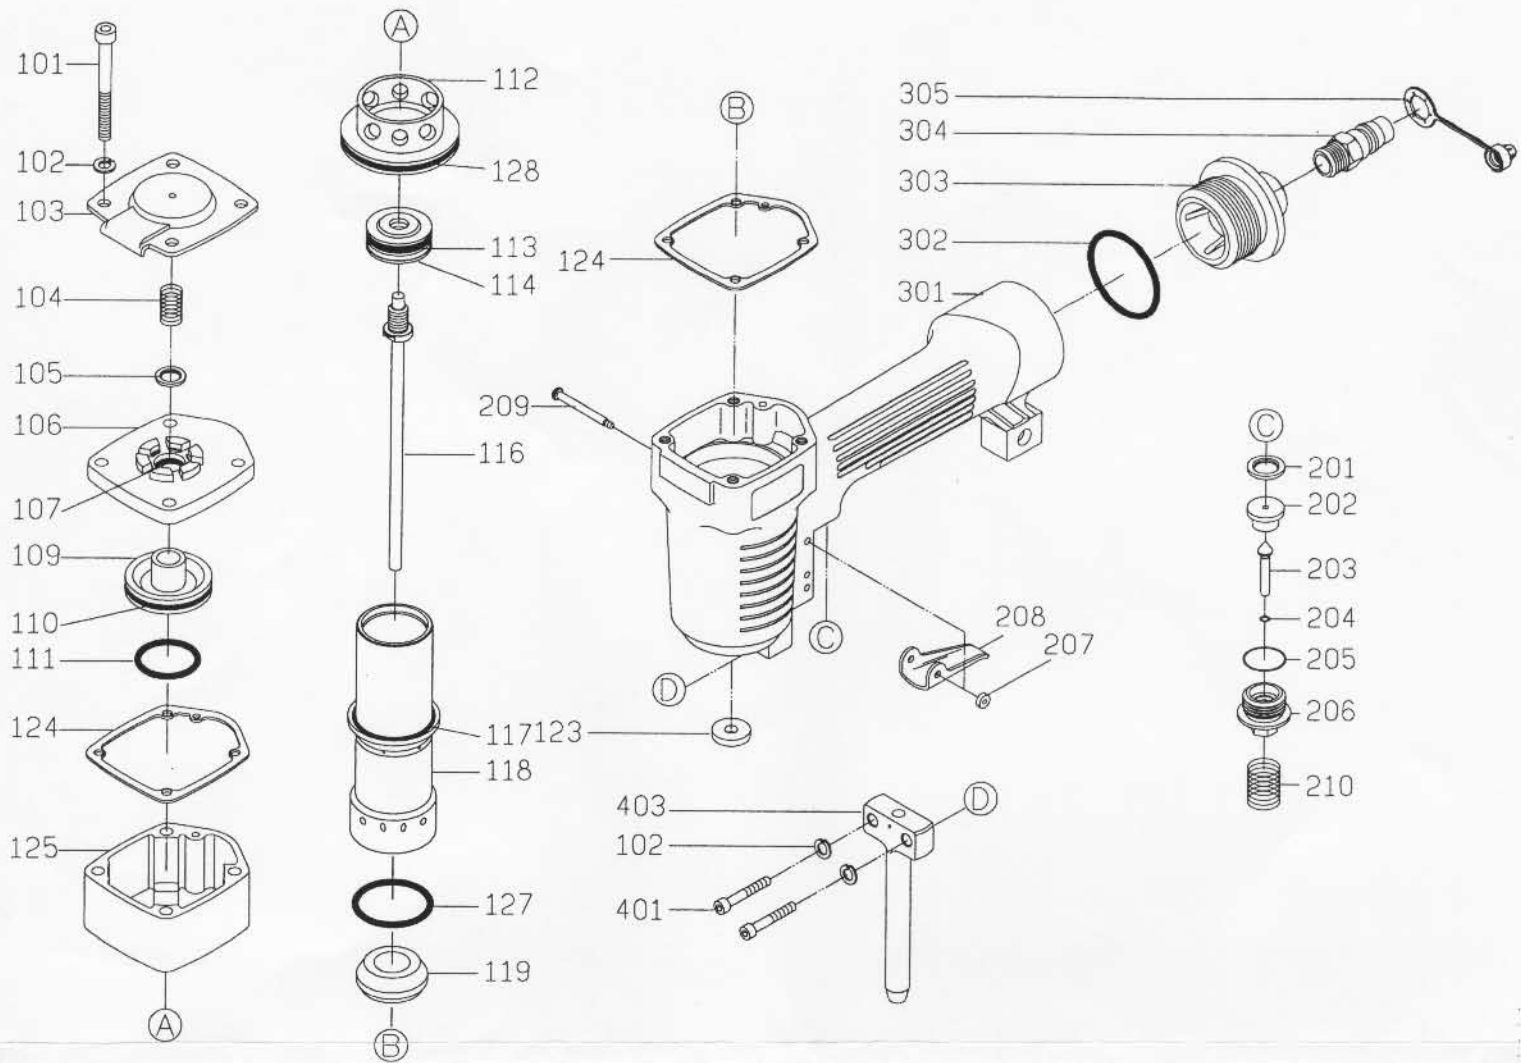

# DIAGRAM OF PULLER

ITEM NO.	PART NO.	DESCRIPTION	ITEM NO.	PART NO.	DESCRIPTION	ITEM NO.	PART NO.	DESCRIPTION
101	2040101-03171-0	HEX.SOC.HD.BOLT	301	11384-0015201-1	GUN BODY			
102	2040200-03010-0	SPRING WASHER	302	2041109-04060-0	O - RING			
103	11371-0014702-1	DEFLECTOR	303	11346-0014707-1	END CAP			
104	11360-0010001-3	COMPRESSION SPRING	304	1135V-0000007-1	AIR PLUG			
105	11370-0010001-1	SEAL	401	2040101-03161-0	HEX.SOC.HD.BOLT			
106	11369-0014703-1	CAP	403	11382-0634701-1	NOSE PIECE			
107	2041100-02020-0	O - RING						
109	11368-0010002-1	HD.VALVE PISTON						
110	2041108-04010-0	O - RING						
111	2041108-03030-0	O - RING						
112	11399-0010002-1	COLLAR						
113	2041108-03010-0	O - RING						
114	11349-0300001-1	MAIN PISTON						
116	11387-0634701-1	DRIVER						
117	2041104-03010-0	O - RING						
118	11320-0390001-1	CYLINDER						
119	11327-0010004-1	BUMPER						
123	11301-0630001-1	JOINT GUIDE						
124	1132M-0010001-2	PACKING						
125	1130E-0394701-1	CAP						
127	2041100-03030-0	O - RING						
128	2041109-05020-0	O - RING						
201	1133R-0010001-1	SEAL						
202	11373-0010001-1	TRIGGER VALVE HEAD						
203	11375-0014701-1	TRIGGER VALVE STEM						
204	2041109-01010-0	O - RING						
205	2041105-02010-0	O - RING						
206	11374-0014701-1	TRIGGER VALVE GUIDE						
207	1131D-0460001-1	URETHANE RETAINER						
208	11316-0014701-1	TRIGGER						
209	11318-0464701-1	TRIGGER PIVOT PIN						
210	11376-0010001-1	SPRING						
301	11230-0015201-1	GUN BODY UNIT						

PULLER